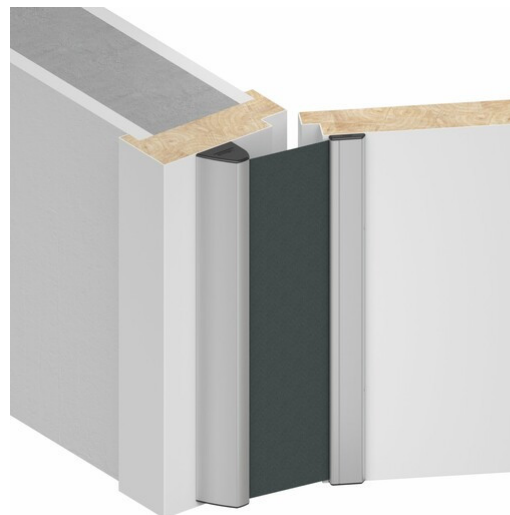

## Store anti-pince doigt avec protection côté paumelles 1400 mm Argent

Référence : K065-NR-32 lg + 5-206-1450

Etat : Neuf

Prix : à partir de **239,95 € TTC**

Fiche générée le 24-04-2026

#### Un design pour toutes les applications

- Intégration réussie et linéaire dans les architectures intérieures existantes et les designs de portes
- Design continu dans le bâtiment pour une utilisation extérieure et intérieure
- Meilleure stabilité grâce à un profilé de boîtier et de maintien, empêche toute déformation du **système anti-pince-doigts**
- Montage ultérieur possible sur tous les **systèmes de porte**
- Adaptation individuelle en usine à la couleur et la longueur du système de porte
- Installation très **simple** et **rapide**

Limitation de la dimension de passage de l'hubriserie 32 mm

Système de porte	Convient à tous les systèmes de portes
Couleur	Couleur du boîtier personnalisable
Longueur de livraison	325 - 3.000 mm
Longueurs standard*	1 925 mm /2 050 mm
Longueur de livraison pour portes automatiques**	2 000 mm /2 500 mm
Longueurs fixes	Disponible
Raccourcissable	-
Protection anti-choc optionnelle	500/ 900/ 1923 mm