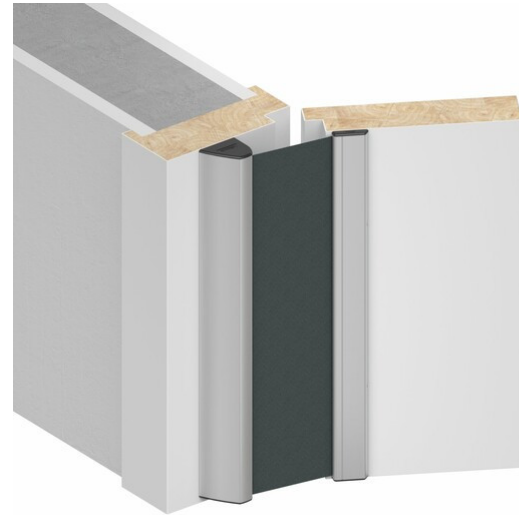

Store anti-pince doigt avec protection côté paumelles 1400 mm Argent

Référence : K065-NR-32 lg + 5-206-1450

Etat : Neuf

Prix : à partir de **239,95 € TTC**

Fiche générée le 08-06-2026

Présentation

Nous vous proposons ce nouveau système de protection anti-pince doigt. Ils ont développé un nouveau système anti-pince-doigts à utilisation universelle qui séduit par son design unique, sa sécurité accrue ainsi que par ses nombreuses fonctions supplémentaires.

Un design pour toutes les applications

- Intégration réussie et linéaire dans les architectures intérieures existantes et les designs de portes
- Design continu dans le bâtiment pour une utilisation extérieure et intérieure
- Meilleure stabilité grâce à un profilé de boîtier et de maintien, empêche toute déformation du **système anti-pince-doigts**
- Montage ultérieur possible sur tous les **systèmes de porte**
- Adaptation individuelle en usine à la couleur et la longueur du système de porte
- Installation très **simple** et **rapide**

Description

Cette **protection** design est très simple à installer comme vous pourrez le voir dans la vidéo suivante : [NR-32 Unisafe® / protection anti pince doigts d'athmer](#)

Cette **sécurtié d'angle** en aluminium est coupe feu et peut donc être équipée sur des portes EI30 ou EI60.

Limitation de la dimension de passage de l'hubriserie 32 mm

Système de porte	Convient à tous les systèmes de portes
Couleur	Couleur du boîtier personnalisable
Longueur de livraison	325 - 3.000 mm
Longueurs standard*	1 925 mm /2 050 mm
Longueur de livraison pour portes automatiques**	2 000 mm /2 500 mm
Longueurs fixes	Disponible
Raccourcissable	-
Protection anti-choc optionnelle	500/ 900/ 1923 mm