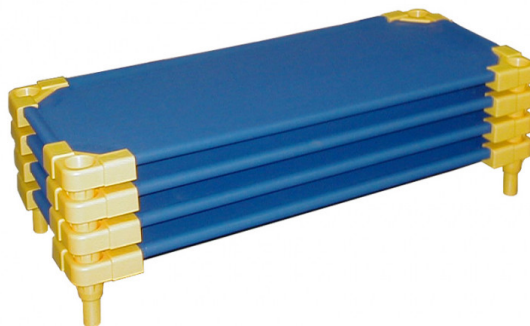

### Présentation

Équipez votre crèche du lot de 4 couchettes LEO empilables afin que les enfants puissent faire leur sieste paisiblement.

**Livraison Gratuite !**

### Description

La **couchette LEO empilable** est revêtue d'une toile polyester enduite respectant la norme anti-feu M3.

Le produit est également normé pour les crèches et est donc adapté pour les enfants de moins de 3 ans.

La couchette est disponible en bleu et procurera à l'enfant un maximum de confort.

Elle est facile à laver et peut se ranger facilement.

### Matériaux

Conçue avec une armature en tube d'acier carré de 20mm, la **couchette LEO empilable** dispose de 4 coins en polypropylène.

Dimensions plan de couchage : 114 x 55 cm

L/H/P hors tout : 120 x 15 x 60 cm