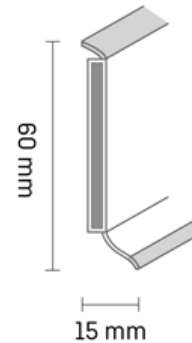

Présentation

Afin d'éviter de plier le revêtement au sol pour former des remontées de plinthes, procurez-vous ces plinthes proposées par Forbo.

En plus de faciliter le travail des poseurs, ces plinthes vous garantissent étanchéité et esthétique.

Ce produit est vendu par lot de 20 plinthes

Description

Pour une sécurité optimal dans vos crèches nous vous proposons les plinthes en poly mélange à base de PVC expansé.

Les lèvres inférieures et supérieures sont souples afin d'épouser les irrégularité pour une finition plus propre mais également pour la sécurité des enfants.

Les plinthes sont résistantes à l'humidité.

Dimension :

Hauteur 60 mm

Longueur 2,5m

Epaisseur 15mm

Vendu par lot de 20 plinthes soit 50ml

* photo non contractuelle