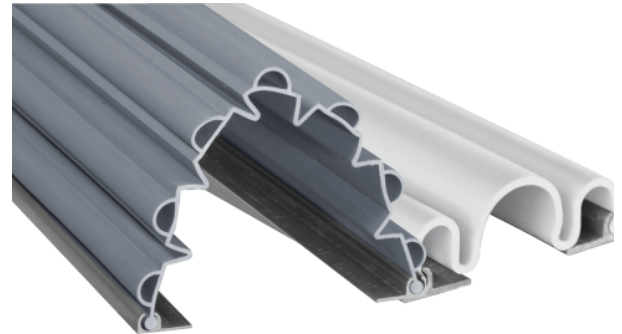

## Kit d'Anti-pince doigts pour porte à ouverture de 90°

Référence : K037-606035

Etat : Neuf

Prix : à partir de **198,23 € TTC**

Fiche générée le 20-05-2026

### Déclinaisons

- Blanc
- Bleu
- Gris
- Noir
- Beige