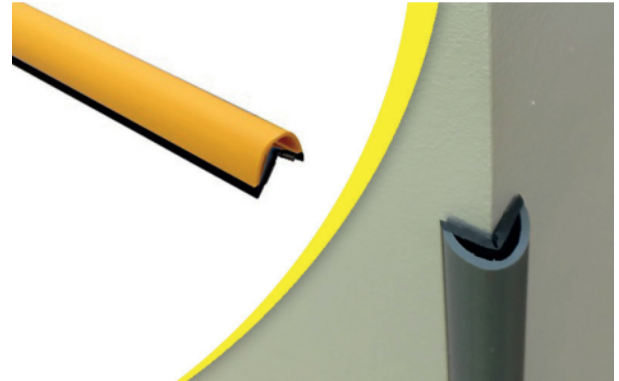

Protection d'angles 3/4 rond autocollant

Référence : K037-601820

Etat : Neuf

Prix : à partir de **55,62 € TTC**

Fiche générée le 10-06-2025

Déclinaisons

- Jaune
- Blanc
- Gris

Présentation

Afin de réduire les risques de chocs de la tête optez pour l'Angl'isol alvéolé pour une protection renforcée des angles .
Idéal pour les crèches, mais convient aussi parfaitement à l'habitation.

Description

Permettant d'absorber les chocs et ainsi réduire les risques de traumatisme, **les protection de coin autocollant** sont à fixer sur les poutrelles, les murs ou les retours de marche.

La déformabilité de l'alvéole lui offre une haute capacité d'absorption des coups et chocs.

Pose facile et rapide grâce à l'adhésif attention à bien dégraisser vos surfaces avant de coller vos cornières d'angles.

Dimension :

- Angle : 15mm x 15mm
- Dimension la baguette : 2 m x 25 mm
- Poids : 0,35 kg