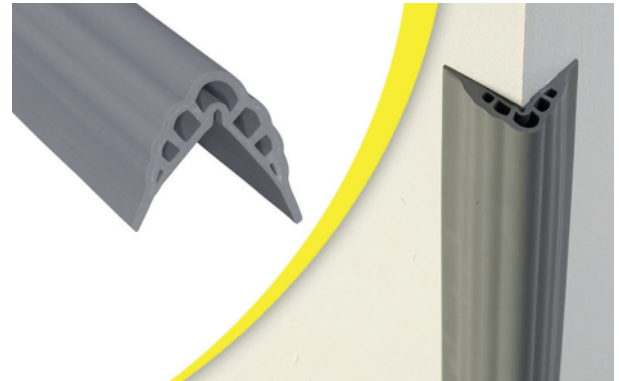

## Protection d'angle alvéoles à coller

Référence : K037-601370

Etat : Neuf

Prix : à partir de **90,12 € TTC**

Fiche générée le 06-06-2026

### Présentation

Pour protéger efficacement les angles de murs des chocs avec un produit moins encombrant, choisissez le coin Angl'isol à alvéoles plates.

### Description

L'installation du **Coin angl'isol à alvéoles plates** est facile à coller. Attention à bien dégraisser vos surface avant de coller vos protections d'angles.

La protection est renforcée dans la durée grâce au matériau en aluminium résistant, et le coin est totalement incassable. Peut supporter des chocs importants.

#### Dimension :

- Dimensions de l'angle à protéger : 50 mm x 50mm
- Dimensions extérieures : 63 mm x 63 mm
- Longueur : 2m
- Poids : 1,69 kg

Vous pouvez choisir la couleur qui vous convient sur les 9 couleurs disponible.