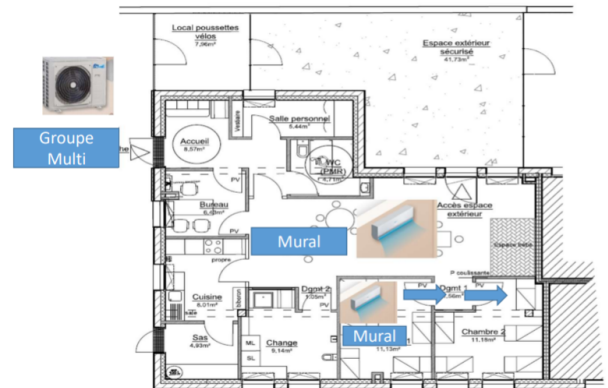

Location et installation de Climatisation

Référence : K044-Airwell Clim

Etat : Neuf

Prix : sur devis Fiche générée le 02-05-2026

Description

Nous proposons l'installation et la location de climatisation dans vos crèches et micro-crèches.

Afin de bénéficier de cette offre de location nous vous demandons de nous faire suite les documents :

- Vos 3 derniers bilans
- Votre Kbis
- •

Une études va être réalisé par notre partenaire financier, nous reviendrons vers vous dans les meilleurs délais.

Plusieurs solutions pour équiper vos structures :

Solution Mural :

Fourniture et pose d'une unité Mural dans espace d'activité

- Soit en condensation à air (Froid – Chaud thermodynamique) installation en extérieur avec autorisation
- Soit en condensation à eau (Froid seul) installation en intérieur (faux plafond cuisine par exemple)
- Télécommande infrarouge.

Solution Cassette :

Fourniture et pose d'une unité Cassette 4 voies dans espace d'activité

- Soit en condensation à air (Froid – Chaud thermodynamique) installation en extérieur avec autorisation
- Soit en condensation à eau (Froid seul) installation en intérieur (faux plafond cuisine par exemple)
- Télécommande filaire.