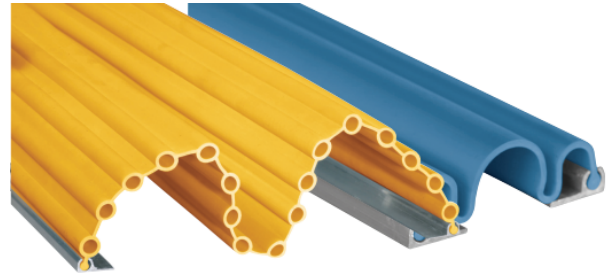

## Kit d'Anti-pince doigts pour porte à ouverture de 180°

Référence : K037-606037

Etat : Neuf

Prix : à partir de **297,60 € TTC**

Fiche générée le 06-06-2026

### Déclinaisons

- Noir
- Beige
- Blanc
- Bleu
- Gris