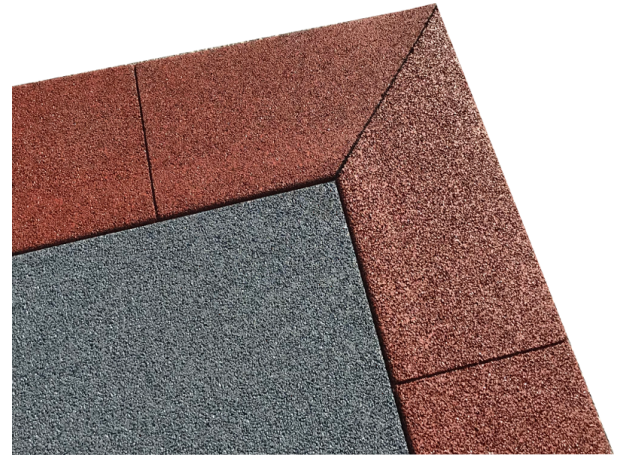

Lot de 2 profilés d'angles Extérieur avec Colle

Référence : K040- lot de 2 Profilé d'angles + colle

Etat : Neuf

Prix : à partir de **87,00 € TTC**

Fiche générée le 24-06-2026

Déclinaisons

- Vert
- Gris
- Noir
- Rouge
- Marron

Présentation

Pour un parfait rendu des surfaces à protéger les enfants, les **protections d'angle Hexadalle** sont composées de granulats de caoutchouc .

Description

La protections d'angle Hexadalle est une protection qui peut être installée sur tout support .

Elle peut être installée en extérieur, elle résiste parfaitement aux intempéries grâce au revêtement en PVC qui protège la mousse.

Pour la pose, nous vous conseillons de procéder à un double encollage à l'aide de colle polyuréthane.

Dimension :

Epaisseur : 10 mm environ

Longueur : 1m17 - Largeur : 70 mm.

Poids : 2,3 kg environ

Couleur : Rouge, Vert, Noir, Gris, Chocolat

* Photo non contractuelle.