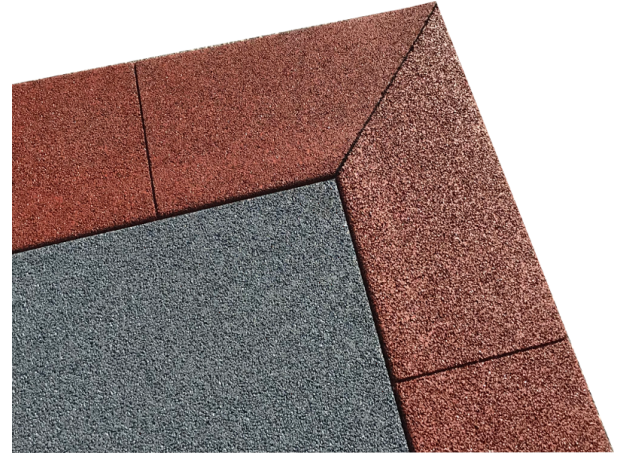

Lot de 2 profilés d'angles Extérieur avec Colle

Référence : K040- lot de 2 Profilé d'angles + colle

Etat : Neuf

Prix : à partir de **87,00 € TTC**

Fiche générée le 09-05-2026

Déclinaisons

- Vert
- Gris
- Noir
- Rouge
- Marron

Présentation

Pour un parfait rendu des surfaces à protéger les enfants, les **protections d'angle Hexadalle** sont composées de granulats de caoutchouc .

Description

La protections d'angle Hexadalle est une protection qui peut être installée sur tout support .

Elle peut être installée en extérieur, elle résiste parfaitement aux intempéries grâce au revêtement en PVC qui protège la mousse.

Pour la pose, nous vous conseillons de procéder à un double encollage à l'aide de colle polyuréthane.

Dimension :

Epaisseur : 10 mm environ

Longueur : 1m17 - Largeur : 70 mm.

Poids : 2,3 kg environ

Couleur : Rouge, Vert, Noir, Gris, Chocolat

* Photo non contractuelle.