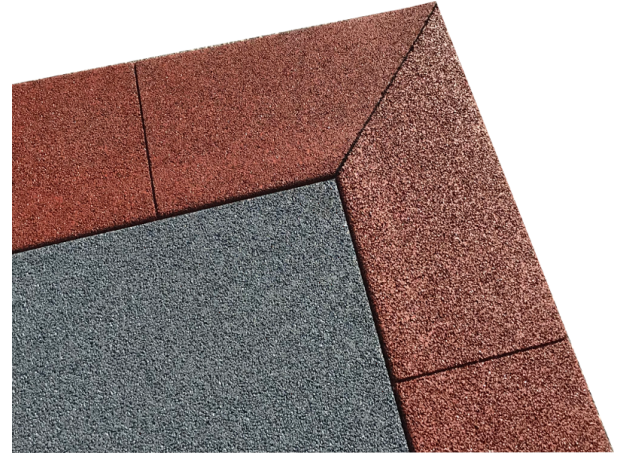

Lot de 2 profilés d'angles Extérieur avec Colle

Référence : K040- lot de 2 Profilé d'angles + colle

Etat : Neuf

Prix : à partir de **87,00 € TTC**

Fiche générée le 24-06-2026

Déclinaisons

- Vert
- Gris
- Noir
- Rouge
- Marron

Présentation

Pour un parfait rendu des surfaces à protéger les enfants, les **protections d'angle Hexadalle** sont composées de granulats de caoutchouc .

Description

La protections d'angle Hexadalle est une protection qui peut être installée sur tout support .

Elle peut être installée en extérieur, elle résiste parfaitement aux intempéries grâce au revêtement en PVC qui protège la mousse.

Pour la pose, nous vous conseillons de procéder à un double encollage à l'aide de colle polyuréthane.

Dimension :

Epaisseur : 10 mm environ

Longueur : 1m7 - Largeur : 70 mm.

Poids : 2,3 kg environ

Couleur : Rouge, Vert, Noir, Gris, Chocolat

* Photo non contractuelle.