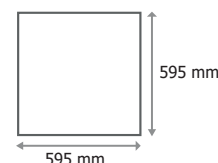

Dimensions (L x l x H) : 595 x 595 x 15 mm

Emballage : Boite

EAN : 3701124402271

UV : pas d'émission d'UV

Infrarouge : pas d'émission d'Infrarouge

**4 points - Valeurs 2H-2H et 4H-2H

******Garantie MIIDEX LIGHTING : 5ans**

Dimensions

Epaisseur : 15 mm avec crochet de fixation

Paramètres Driver ENEC

Dimension Driver : 99 x 47 x 28 mm

Input : 220-240V~ / 0,23A 50/60Hz

Output : CC900mA / 25-40 VDC 55 Vmax

PF : 0.9

ta : 45°C