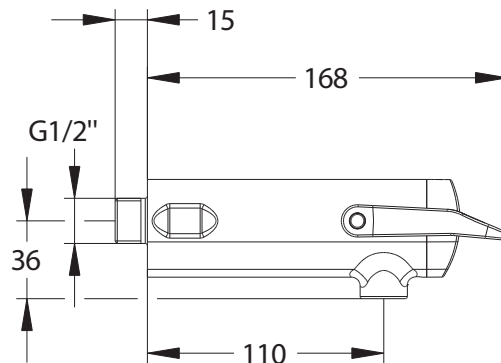

Gamme : PRESTO NEO® DUO

Réf : 64706 - Robinet simple temporisé à manette souple mural applique pour lavabo, 7-11sec, 3l/min

> Pression d'utilisation recommandée :

- 1 à 5 bars

> Fonctionnement:

- Déclenchement souple et intuitif par action de levier sur la manette ergonomique vers le haut et/ou le bas
- Adapté pour PMR, enfants ou personnes âgées

> Débit :

- 3l/min à 3 bar avec aérateur régulé intégré anti-tarte - réglage 4 positions
- Dispositif anti-coup de bélier

> Durée d'écoulement :

- Temporisation courte : 7 secondes - manette vers le haut (mouillage)
- Temporisation longue : 11 secondes - manette vers le bas (rinçage)
- Temporisations modifiables sur les 2 positions avec 7, 11 ou 15 sec

> Alimentation hydraulique :

- M G 1/2" x 15mm pour eau froide ou pré-mitigée

> Matière et finition:

- Corps et capot en laiton | Finition chromée
- Manette ergonomique en polymère technique bi-injection | Finition grise et noire

> Résistance thermique :

- Ce robinet résiste à une température de 75°C durant 30 minutes dans le cadre de chocs thermiques

> Livré avec :

- 1 Joint filtre
- 1 repère de couleur autocollant

> Normes / Agréments :

- Corps en laiton chromé conforme aux normes NF EN1982 / NF EN12164 / NF EN12165
- Traitement de surface Nickel-Chrome selon NF EN12540
- Résistance au brouillard salin neutre (NSS) : 200 h selon NF ISO 9227
- Certifié NF Classe acoustique I