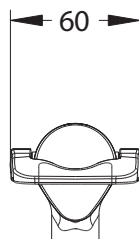

Gamme : PRESTO NEO® DUO

Réf : 64706 - Robinet simple temporisé à manette souple mural applique pour lavabo, 7-11sec, 3l/min